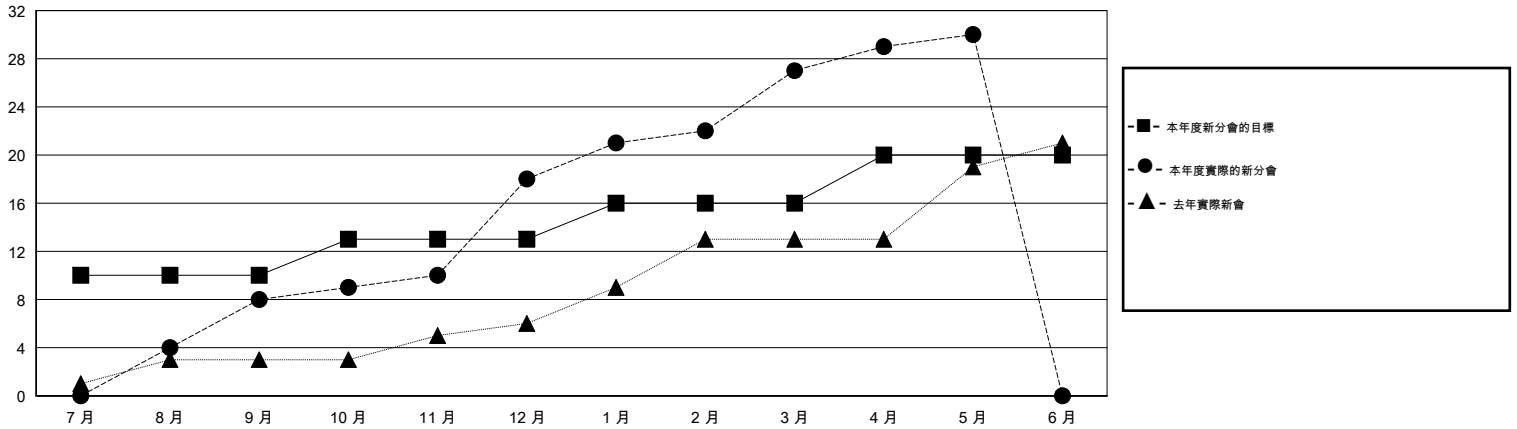

# MONTHLY MEMBERSHIP PROGRESS REPORT

District 386

Results as of: 5/31/2017

GMT: ZE RAN SU

地點 CHINA

GMT憲章區

分會			
成果 2016-2017			
季	新分會目標	新會	會員流失的分會
7月/8月/9月	10	8	7
10月/11月/12月	3	10	1
1月/2月/3月	3	9	1
4月/5月/6月	4	3	0

位會員@每位須繳			
成果 2016-2017			
季	新會員淨增長目標 (不含復籍或轉會)	實際新會員增長數 (不含復籍或轉會)	實際退會會員 (包括轉會)
7月/8月/9月	330	711	82
10月/11月/12月	280	469	62
1月/2月/3月	210	453	79
4月/5月/6月	40	232	18

目標與實際新會累積

目標和實際會員累積

已取消的分會: 9	141 CLUBS OF 160 增添1位或以上的新會員	性別分佈 男 3,113 (56.34%) 女 2,412 (43.66%)
放棄的會員 過世 0 分會已取消 0 其他 241 總計 241	<a href="#">點擊這裡取得累計會員數據</a>	總計家庭單位會員數 399 支付減半會費的家庭會員 203