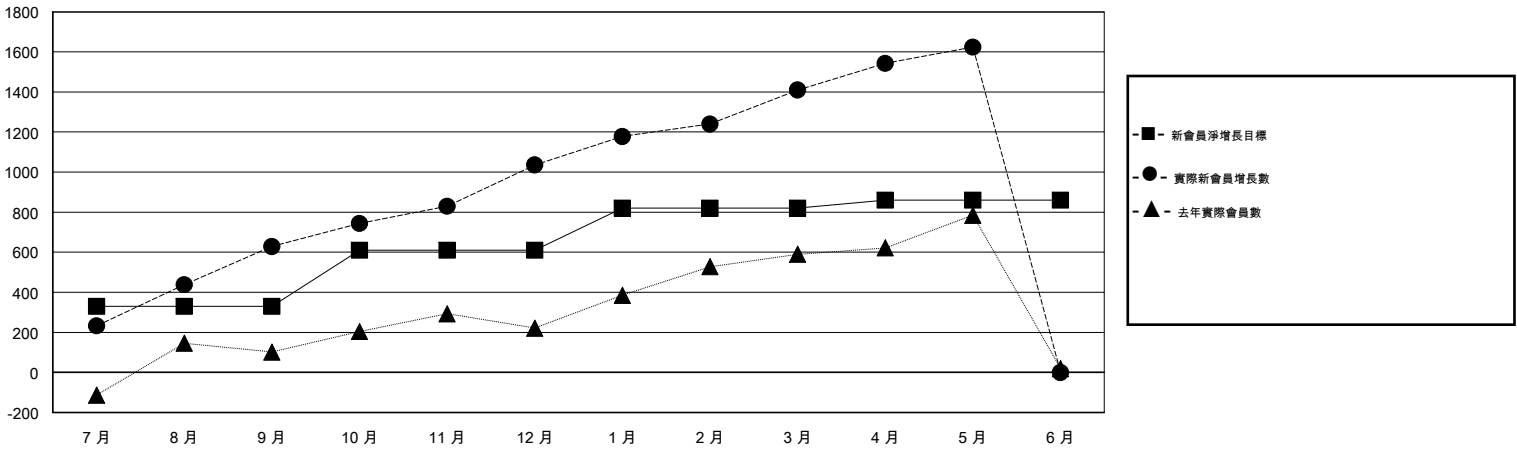

# MONTHLY MEMBERSHIP PROGRESS REPORT

District 386

Results as of: 5/31/2017

GMT: ZE RAN SU

地點 CHINA

GMT憲章區

分會			
成果 2016-2017			
季	新分會目標	新會	會員流失的分會
7月/8月/9月	10	8	7
10月/11月/12月	3	10	1
1月/2月/3月	3	9	1
4月/5月/6月	4	3	0

位會員@每位須繳			
成果 2016-2017			
季	新會員淨增長目標 (不含復籍或轉會)	實際新會員增長數 (不含復籍或轉會)	實際退會會員 (包括轉會)
7月/8月/9月	330	711	82
10月/11月/12月	280	469	62
1月/2月/3月	210	453	79
4月/5月/6月	40	232	18

目標與實際新會累積

目標和實際會員累積

已取消的分會: 9	141 CLUBS OF 160 增添1位或以上的新會員	性別分佈 男 3,113 (56.34%) 女 2,412 (43.66%)
放棄的會員 過世 0 分會已取消 0 其他 241 總計 241	<a href="#">點擊這裡取得累計會員數據</a>	總計家庭單位會員數 399 支付減半會費的家庭會員 203